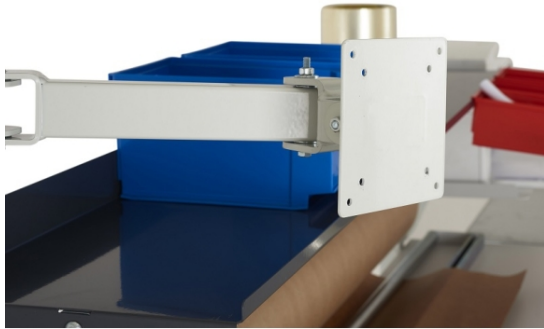

Uchwyt do monitora

from

212,43 ZŁ HT

Czas dostawy: 5 dni

1 dostępnych wersji

Summary

Przegubowe uchwyt dla płaskiego monitora. Rozstaw otworów zgodnie z VESA 75 lub 100.

- Maksymalne obciążenie: 5 kg UR.
- Do monitorów od 12 do 22 cali.
- Pasuje do słupków nr 221132470.
- Uchwyt dostarczany standardowo z przedłużeniem (do zamontowania).
- W zestawie śruby do montażu ekranu M4 x 10.
- Regulowany w poziomie, w pionie i nachyleniu.
- Wykończenie: szary RAL 7035.
- Dostarczony do zamontowania (dołączone śruby i instrukcja)

Description

W przypadku zapotrzebowania na większą ilość lub potrzeby indywidualnego zaprojektowania ZAPYTAJ O WYCENĘ

Advantages

Łatwy montaż

Indeks	Obciążenie (kg)	Opis	Waga (kg)	Delay	Cena uni. EXCL. VAT
221132456	5	S'adapte sur les montants 40 x 40	1	5 J	212,43 zł