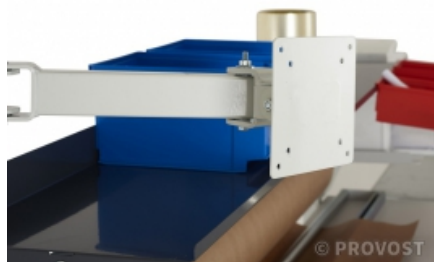

Uchwyt do monitora

KRÓTKI OPIS:

Przegubowe uchwyt dla płaskiego monitora. Rozstaw otworów zgodnie z VESA 75 lub 100.

- Maksymalne obciążenie: 5 kg UR.
- Do monitorów od 12 do 22 cali.
- Pasuje do słupków nr 221132470.
- Uchwyt dostarczany standardowo z przedłużeniem (do zamontowania).
- W zestawie śruby do montażu ekranu M4 x 10.
- Regulowany w poziomie, w pionie i nachyleniu.
- Wykończenie: szary RAL 7035.
- Dostarczony do zamontowania (dołączone śruby i instrukcja)

OPIS:

W przypadku zapotrzebowania na większą ilość lub potrzeby indywidualnego zaprojektowania ZAPYTAJ O WYCENĘ

Réf.	Obciążenie RR (kg)	Opis	Waga (kg)	Cena Netto.
221132456	5	S'adapte sur les montants 40 x 40	1	146.50 zł