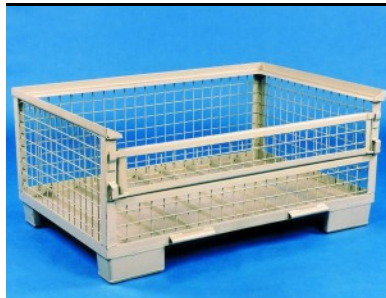

Paleta ?adunkowa skrzyniowa okratkowana europool

Dodatek do palet ?adunkowych skrzyniowych europool (ta sama konstrukcja i wymiary).

Struktura z stali z klap?

Szeroko?? mi?dzy oczkami spawanymi 50 x 50mm z drutu o ?rednicy 4,5mm. Wyko?czenie w kolorze popielatym RAL 7030.

Sztaplowanie 4/1. Obj?to?? w litrach: 380.

PROVOST Polska
ul. 1-go Maja 10
27-200 STARACHOWICE
www.provost.pl